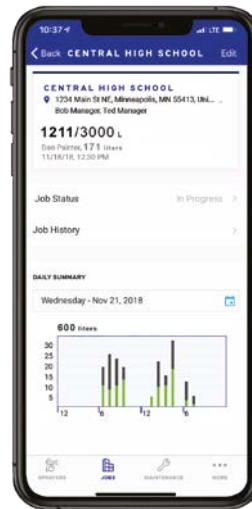

ОЖИДАЕТСЯ
ПОЛУЧЕНИЕ ПАТЕНТА

САМОЕ ПРОСТОЕ ОБСЛУЖИВАНИЕ

Это инновационное приложение можно использовать со всеми электрическими распылителями ULTRA MAX. Приложение позволяет из любого местоположения узнавать:

КОНТРОЛИРУЙТЕ КАЖДЫЙ КРАСКОРАСПЫЛИТЕЛЬ

Информация о точном местоположении и почасовой производительности.

Меньше поездок на объекты

УЗНАВАЙТЕ О ХОДЕ РАБОТ

Отчетность и сведения о производительности из любого местоположения