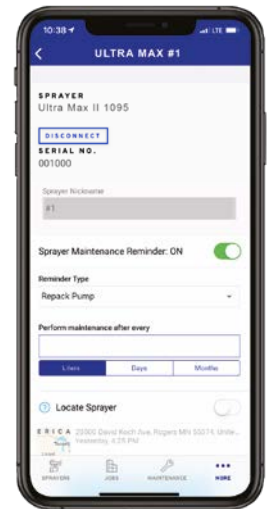

УВЕЛИЧИВАЙТЕ СРОК СЛУЖБЫ

Составление графиков профилактического технического обслуживания и получение оповещений

Гарантия готовности распылителя к любому заданию.