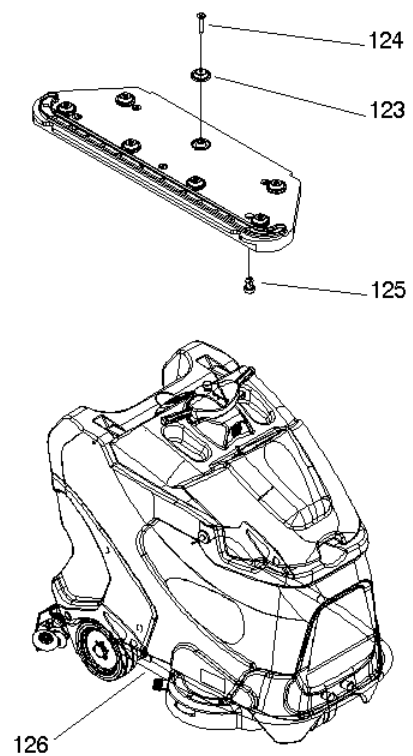

Accessories & supplements

Ergänzung, supplement Gr. 4

Ergänzung, supplement Gr. 4

Ergänzung, supplement Gr. 9

swingo XPM-R /1

12

Accessories & supplements

Article no.	Description	Quantity	Unit	used for
4126952	Cable routing	1	PC	
4023260	Cable tie 200	11	PC	
4019790	Washer 6,4/20x1,5	4	PC	
4087930	Screw delta PT Torx 60x16	2	PC	
4006430	Socket head cap screw M6x12	2	PC	
4127082	Buffer	4	PC	
4082740	Connection bloc 2-ways 4 mm ²	1	PC	XP-R
4067140	Raised cheese hd.screw M3x16	1	PC	XP-R
4127953	Counters. head screw torx M5x20	1	PC	
4127265	Holder	1	PC	
4127067	Bracket	1	PC	
4126339	Buffer	2	PC	
4126260	Clamp	2	PC	
4017370	Adhesive locking middle	1	PC	
4006450	Socket head cap screw M6x20	4	PC	
4127119	Bracket	1	PC	
4131245	Plate	1	PC	
4131621	Hexagon screw M10x40	1	PC	
4126822	Foam insert	1	PC	
4127243	Protection cap	7	PC	
4128798	Counters. head screw 3,5x20	7	PC	
4129664	Plug	5	PC	
4131268	Protection profile set	1	PC	
7515208		1	PC	

Batteries Connections & Electrical Parts

<p>105</p> <p>550mm</p>	<p>106</p> <p>116</p> <p>117</p>	<p>115</p>
<p>107</p> <p>108</p> <p>Position siehe, see Gr.14, 15 cc)</p>	<p>109</p> <p>Position siehe, see Gr.14, 15 cc)</p>	<p>111</p> <p>114</p> <p>Position siehe, see Gr.14, 15 cc)</p> <p>☆☆</p>
<p>112</p> <p>Position siehe, see Gr.14, 15 cc)</p>	<p>110</p> <p>☆☆</p> <p>Position siehe, see Gr.14, 15 cc)</p>	<p>113</p> <p>6 ways</p> <p>120</p> <p>Position siehe, see Gr.14, 15 cc)</p>